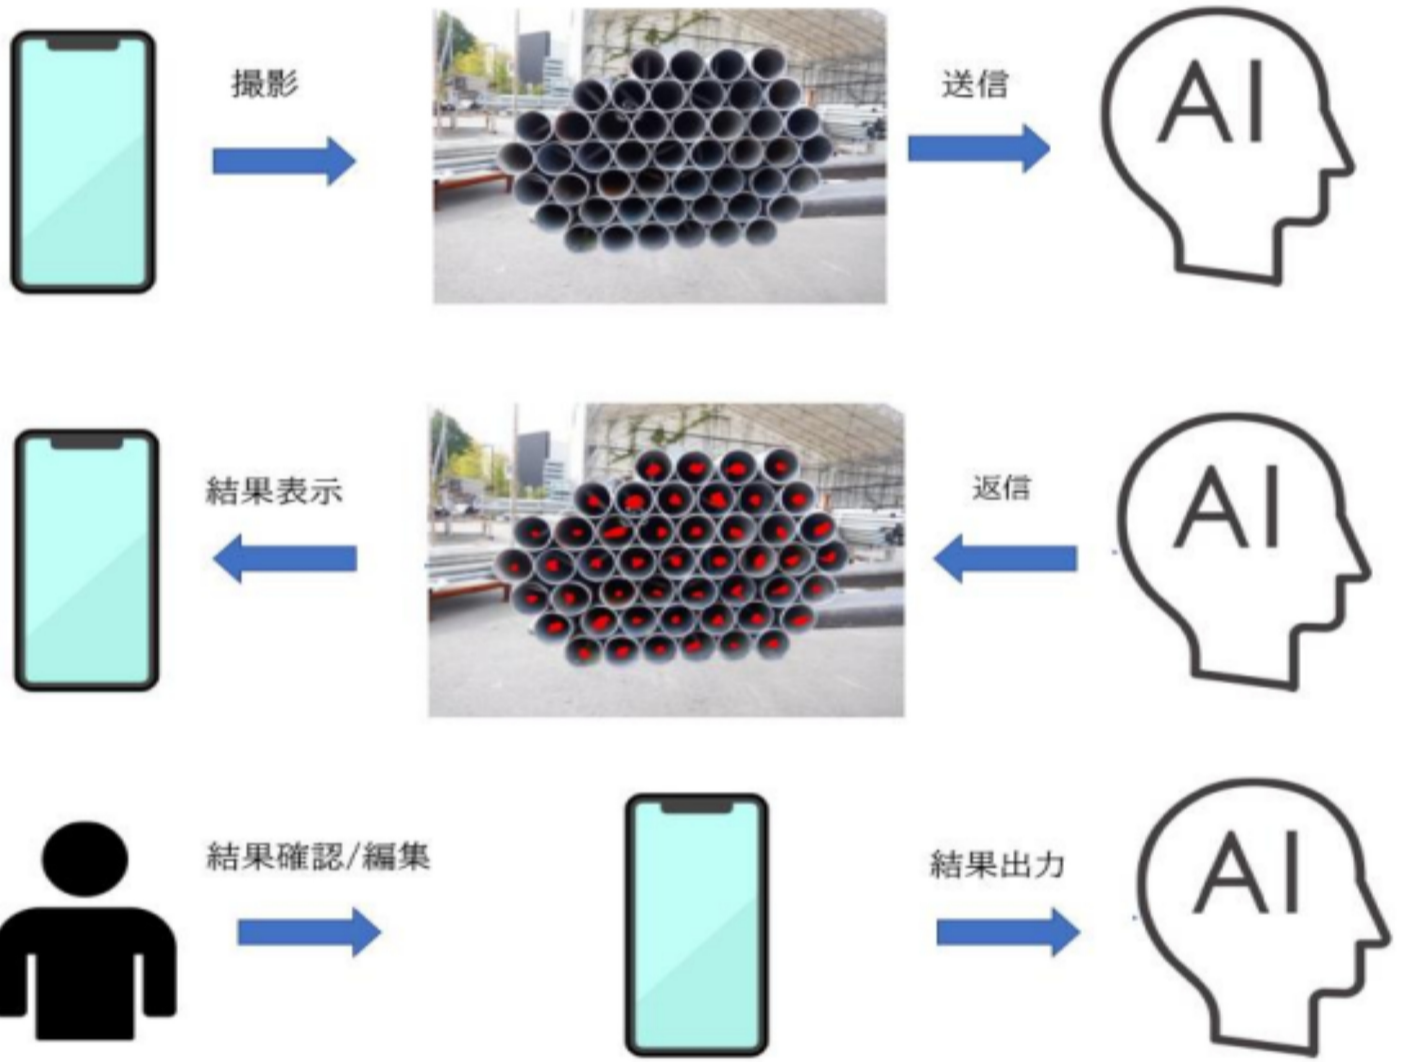

製造業のビジネスチャンスが見える
モノづくり最新情報サイト
じゃぱんお宝にゆ〜す
<https://japan.otakaraneews.com>

じゃぱんお宝にゆ〜す

モノづくり現場の未来を見つける
製造業応援サイト
じゃぱんお宝WEB新聞
最新情報満載！好評配信中！

画像認識による仮設資材の数量管理システム開発

ユアサ商事・エルライン・connectome.design3社で レンタル会社や建設現場の作業員負担を軽減する 画像認識による仮設資材の数量管理システム開発

人手不足解消 作業負担軽減

ユアサ商事株式会社(東京都千代田区、社長：田村 博之氏)は、株式会社エルライン(東京都品川区、代表取締役：浅野 勝人氏)とconnectome.design株式会社(東京都千代田区、代表取締役：佐藤 聡氏)の3社で、画像認識による仮設資材の数量管理システムを開発した。

業界の課題 市場ニーズ

レンタル会社や建設現場において仮設資材の数量を確認する際、従来は作業員が手作業で1個ずつ分類・カウントしていた。そのため、非常に多くの労力と時間がかかっていた。
また、分類・カウント作業に時間がかかることで、レンタル品貸し出しの回転率が低下するという課題も発生していた。

開発ソリューション 市場の期待と効果

今回、開発したシステムは仮設資材を撮影し、AIによる画像認識技術によってその数量を自動でカウントする。これまで1個ずつ作業員が目視でチェックしていた物品管理作業を自動化することで、作業員の業務負担と作業にかかる時間を大幅に削減できる。
労働人口が減少する建設業界において、省人化・省力化および生産性の向上は今後避けて通ることができない業界の共通課題になる中、今回の開発ソリューションは、業界の課題解決に貢献する新たなソリューションとして関連業界からも大きな期待が寄せられている。

今後の展開

開発ソリューションは今後、株式会社エルラインでのテスト運用を経て、2023年10月以降の販売開始を予定している。
主な作業フローは以下の通り。
■作業フロー
1. (作業員) 部材種別選択
2. (作業員) 写真撮影
3. (AI) 写真をAIが分析し、判定結果を返却
4. (作業員) スマートフォンアプリにて、個数およびプロット情報の確認、編集
5. (作業員) 員数入力

★3社の会社概要

- ■ユアサ商事株式会社 (YUASA TRADING CO., LTD.)
  ◇所在地：東京都千代田区神田美土代町7番地
  ◇代表者：代表取締役社長 田村 博之
  ◇設立：1919年6月25日
  ◇事業内容：産業機器、工業機械、住設・管材・空調、建築・エクステリア、建設機械、エネルギー、その他分野に関する製品販売やサービス提供
  ◇URL → <https://www.yuasa.co.jp/>
- ■株式会社エルライン
  ◇所在地：東京都品川区東品川2丁目1番11号 ハーバープレミアムビル5階
  ◇代表者：代表取締役 浅野 勝人
  ◇設立：2008年12月16日

1. ◇事業内容：とび・土工工事、躯体一式工事、リニューアル工事、仮設資材の販売・買取・レンタル
     ◇URL → <https://lline-group.co.jp>
   - ■connectome.design株式会社
     ◇所在地：東京都中央区日本橋3丁目1番地4号 画廊ビル7階 701
     ◇代表者：代表取締役社長 CEO 佐藤 聡
     ◇設立：1919年6月25日
     ◇専門分野：人口知能、機械学習、コンサルティング、事業開発、データ解析、ディープラーニング、ニューラルネットワーク
     ◇URL → <https://www.connectome.design>
2. (※資料提供：ユアサ商事)