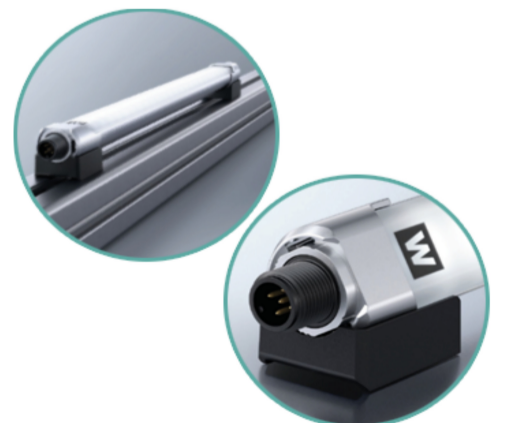

■リヌーラ・エッジ イエローの詳細は→ <https://www.capind.co.jp/product/detail.php?id=248>
■株式会社キャプテンインダストリーズURL→ <https://www.capind.co.jp/>